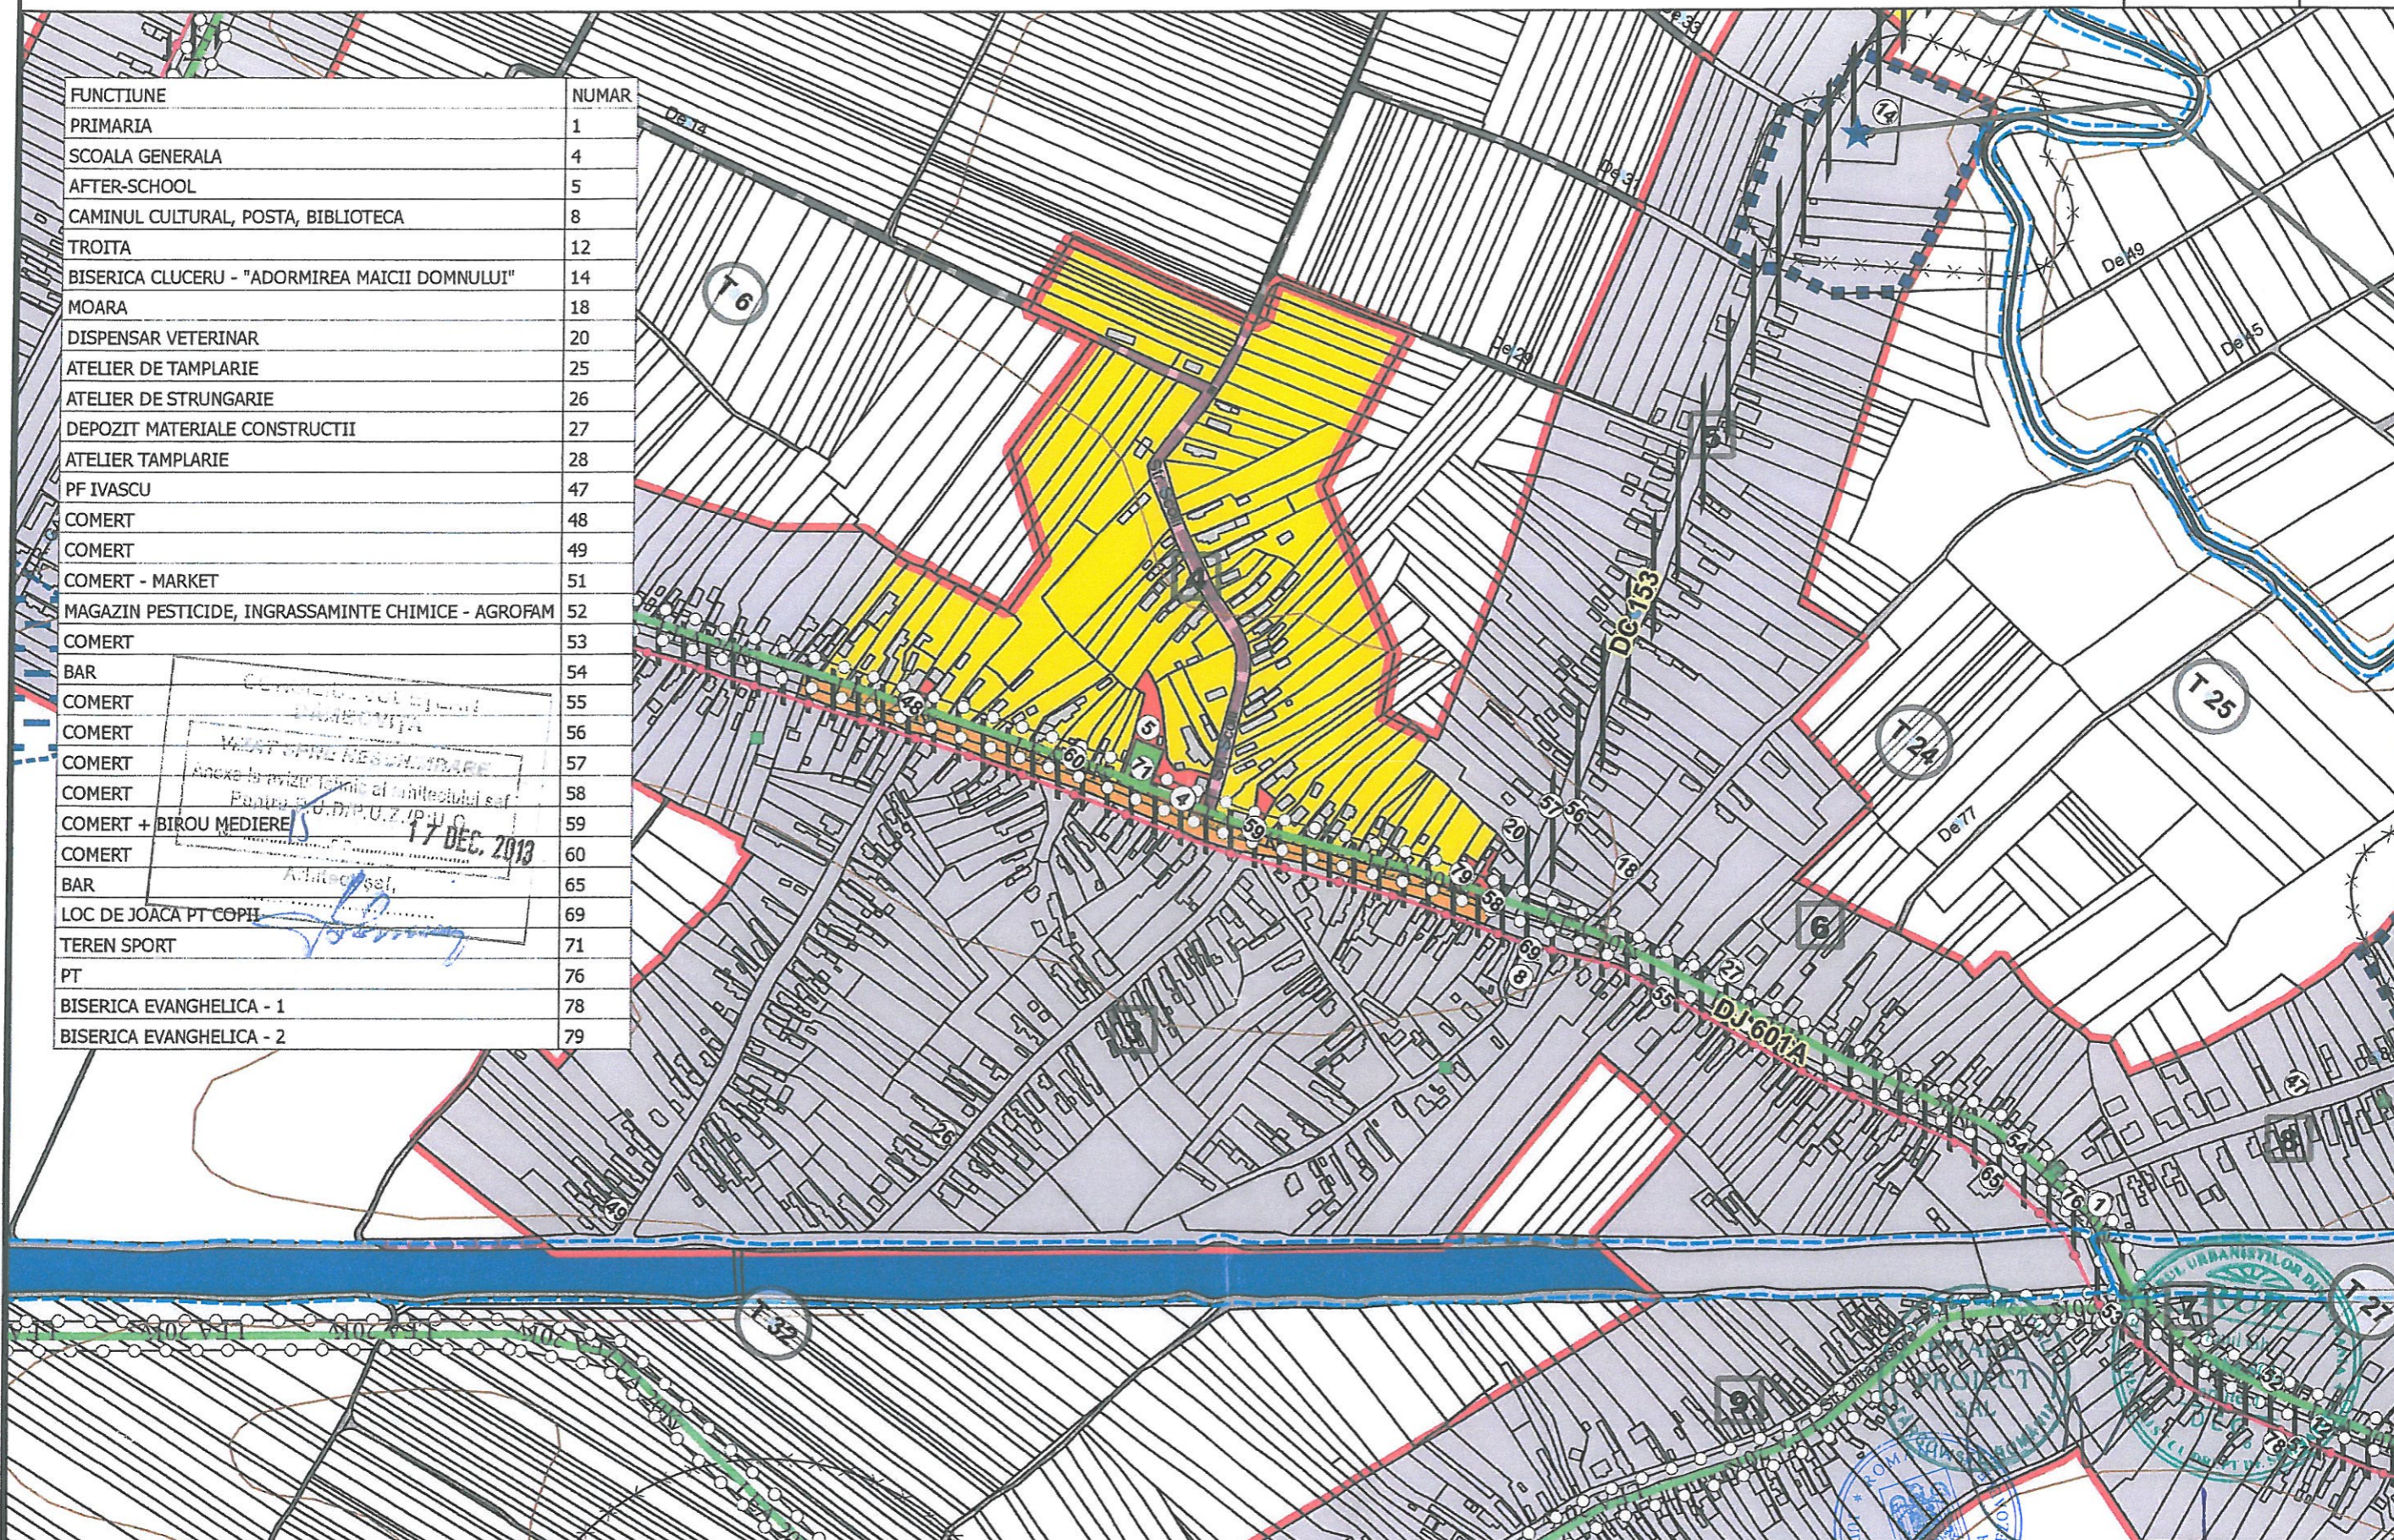

RLUCB - REGULAMENTUL LOCAL DE URBANISM - COMUNA BREZOAELE UTR

REGLEMENTARI PE U.T.R.

DECEMBRIE 2013

4

FUNCTIUNE	NUMAR
PRIMARIA	1
SCOALA GENERALA	4
AFTER-SCHOOL	5
CAMINUL CULTURAL, POSTA, BIBLIOTECA	8
TROITA	12
BISERICA CLUCERU - "ADORMIREA MAICII DOMNULUI"	14
MOARA	18
DISPENSAR VETERINAR	20
ATELIER DE TAMPLARIE	25
ATELIER DE STRUNGARIE	26
DEPOZIT MATERIALE CONSTRUCTII	27
ATELIER TAMPLARIE	28
PF IVASCU	47
COMERT	48
COMERT	49
COMERT - MARKET	51
MAGAZIN PESTICIDE, INGRASSAMINTE CHIMICE - AGROFAM	52
COMERT	53
BAR	54
COMERT	55
COMERT	56
COMERT	57
COMERT	58
COMERT + BIROU MEDIERE	59
COMERT	60
BAR	65
LOC DE JOACA PT COPII	69
TEREN SPORT	71
PT	76
BISERICA EVANGHELICA - 1	78
BISERICA EVANGHELICA - 2	79

CONFORM CU ORIGINALUL